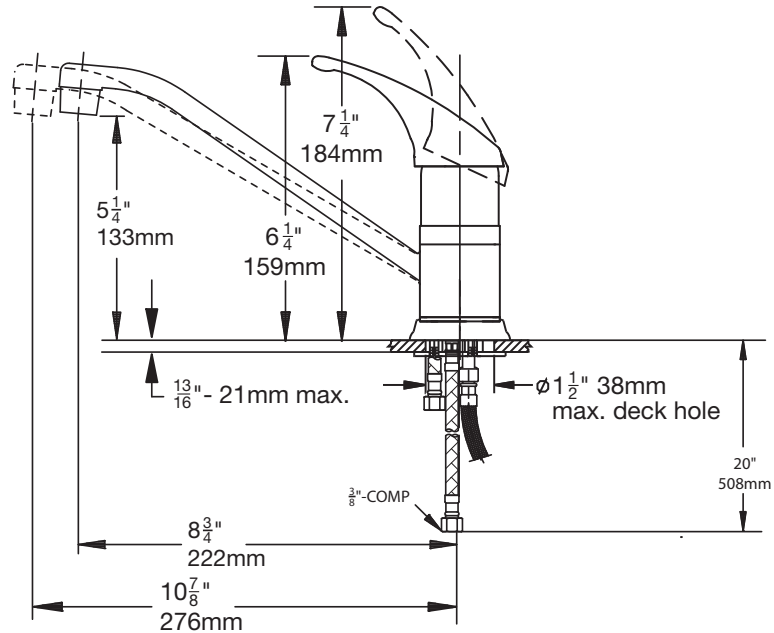

Dimensions

Origins Kitchen Faucet, SK23SM

Note: Dimensions subject to change without notice.