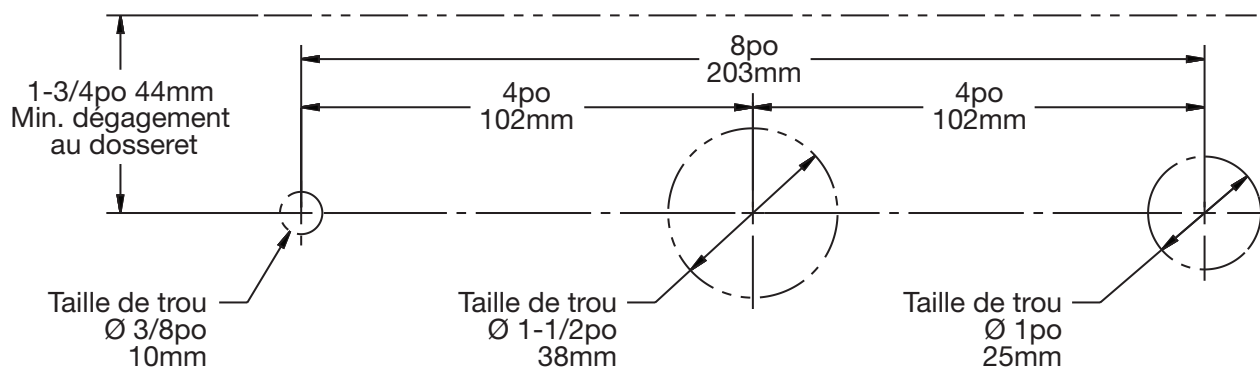

Principales caractéristiques

- Robinet à levier unique de cuisine livré avec pastilles rouges et bleues sur la poignée
- Limite d'arrêt de la poignée
- Bec pivotant 8-3/4 pouces avec aérateur
- Composants des commandes en céramique
- Lignes d'approvisionnement tressées de 3/8 pouces
- Construction métallique, finition chromée polie
- Débit standard de 1,5 gpm (5,7 L/min)

Remarque: Ajoutez le suffixe approprié au numéro de modèle.

Spécifications architecturales / génies

Symmons Robinet de cuisine _____ Comprend Robinet à levier unique de cuisine livré avec pastilles rouges et bleues sur la poignée, Limite d'arrêt de la poignée, Bec pivotant 8-3/4 pouces avec aérateur, Composants des commandes en céramique, Alimenté par un tuyau de cuivre de 3/8 pouces, centres de 8 pouces, Construction métallique, finition chromée polie, Débit standard de 1,5 gpm (5,7 L/min). Garantie commerciale de 10 ans. ASME A112.18.1/CSA B125.1, NSF/ANSI/CAN 61: Q<1, NSF/ANSI 372 conforme. Options disponibles: "05 - Aérateur résistant au vandalisme de 1,9 L/min", "10 - Aérateur de 3,8 L/min".

Série SK23			
SK23	SK232W	SK231	SK233

Dimensions
Robinet de cuisine Origins, SK23SM

Remarque: Les dimensions sont sujettes à changer sans préavis.

Robinet de cuisine Origins, SK23

Remarque: Les dimensions sont sujettes à changer sans préavis.

Dimensions

Gabarit de trou suggéré pour la série SK233

Remarque: Les dimensions sont sujettes à changer sans préavis.