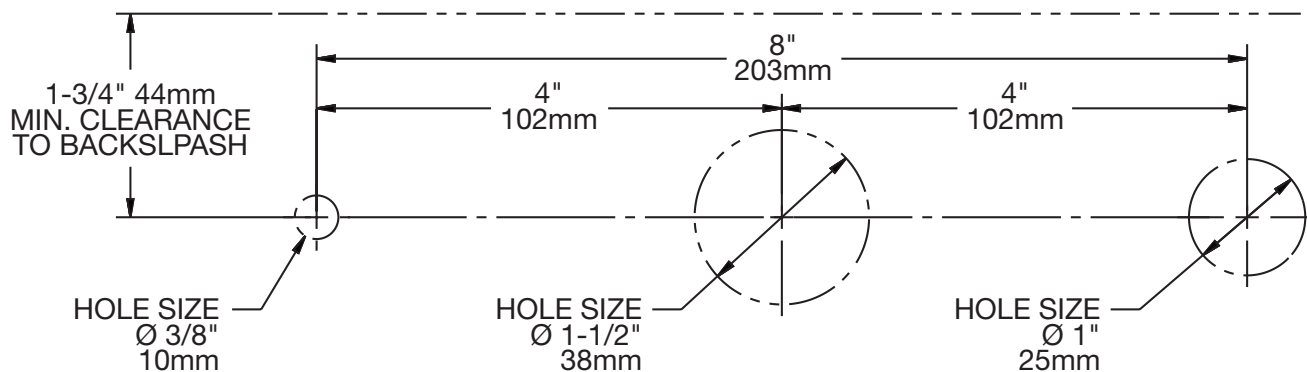

Dimensions

Suggested Hole Template for SK23 Series

Note: Dimensions subject to change without notice.