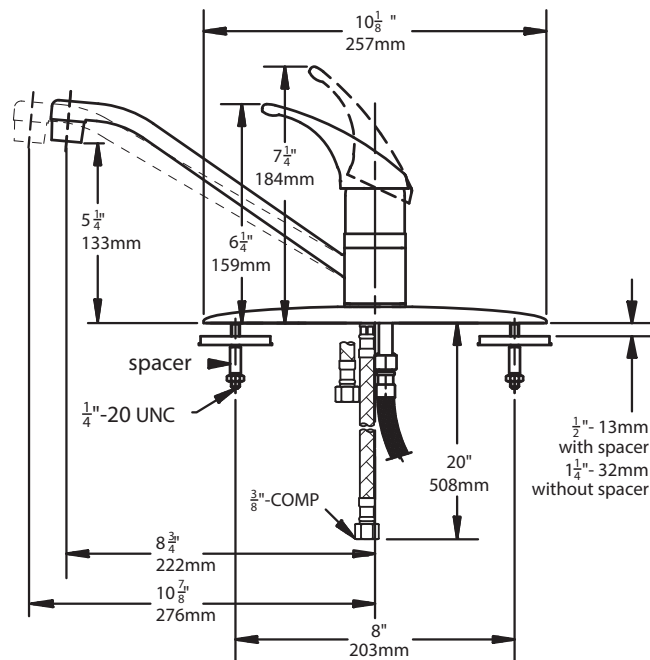

Origins Kitchen Faucet, SK23

Note: Dimensions subject to change without notice.