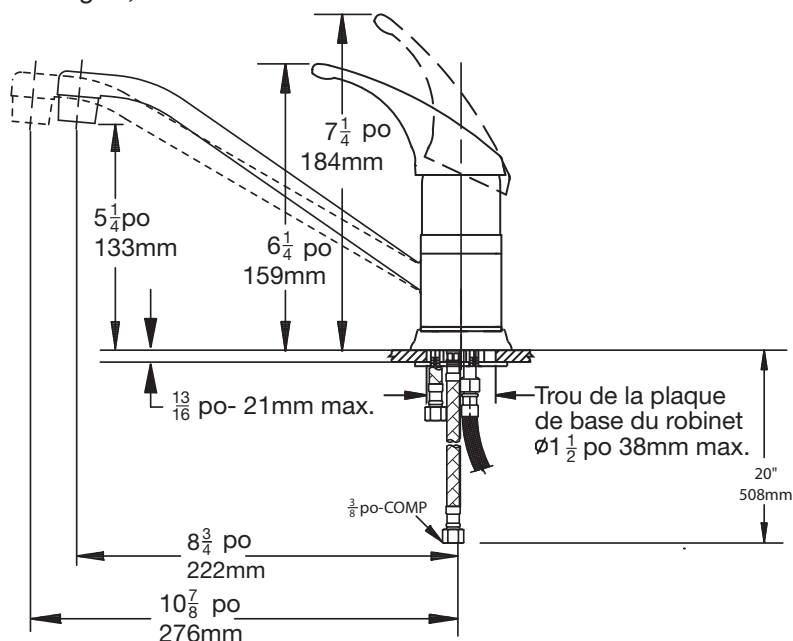

Dimensions

Robinet de cuisine Origins, SK23SM

Remarque: Les dimensions sont sujettes à changer sans préavis.