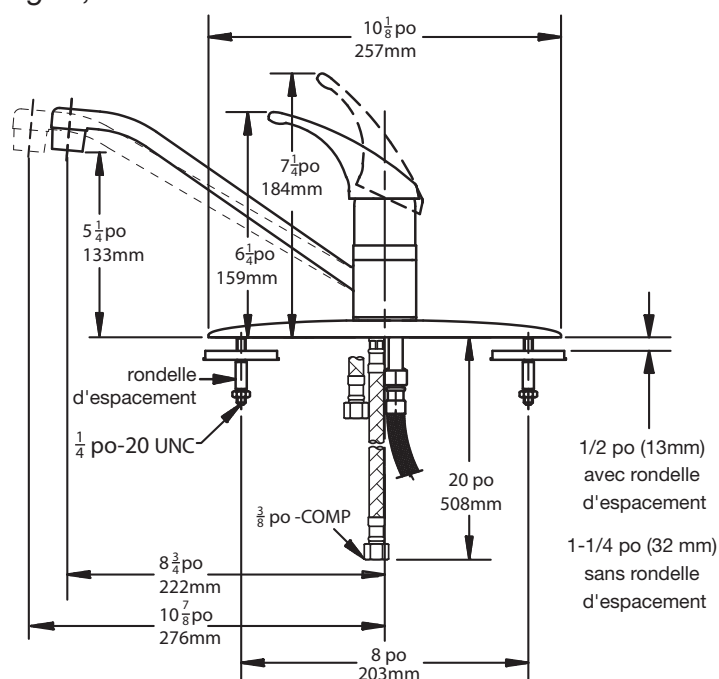

Principales caractéristiques

- Robinet à levier unique de cuisine livré avec pastilles rouges et bleues sur la poignée
- Limite d'arrêt de la poignée
- Bec pivotant 8-3/4 pouces avec aérateur
- Composants des commandes en céramique
- Lignes d'approvisionnement tressées de 3/8 pouces
- Construction métallique, finition chromée polie
- Débit standard de 1,5 gpm (5,7 L/min)

Remarque: Ajoutez le suffixe approprié au numéro de modèle.

Spécifications architecturales / génies

Symmons Robinet de cuisine _____ Comprend Robinet à levier unique de cuisine livré avec pastilles rouges et bleues sur la poignée, Limite d'arrêt de la poignée, Bec pivotant 8-3/4 pouces avec aérateur, Composants des commandes en céramique, Alimenté par un tuyau de cuivre de 3/8 pouces, centres de 8 pouces, Construction métallique, finition chromée polie, Débit standard de 1,5 gpm (5,7 L/min). Garantie commerciale de 10 ans. ASME A112.18.1/CSA B125.1, NSF/ANSI/CAN 61: Q<1, NSF/ANSI 372 conforme. Options disponibles: "05 - Aérateur résistant au vandalisme de 1,9 L/min", "10 - Aérateur de 3,8 L/min".

Série SK23			
SK23	SK232W	SK231	SK233

Dimensions
Robinet de cuisine Origins, SK23SM

Remarque: Les dimensions sont sujettes à changer sans préavis.

Robinet de cuisine Origins, SK23

Remarque: Les dimensions sont sujettes à changer sans préavis.

Dimensions

Gabarit de trou suggéré pour la série SK233

Remarque: Les dimensions sont sujettes à changer sans préavis.